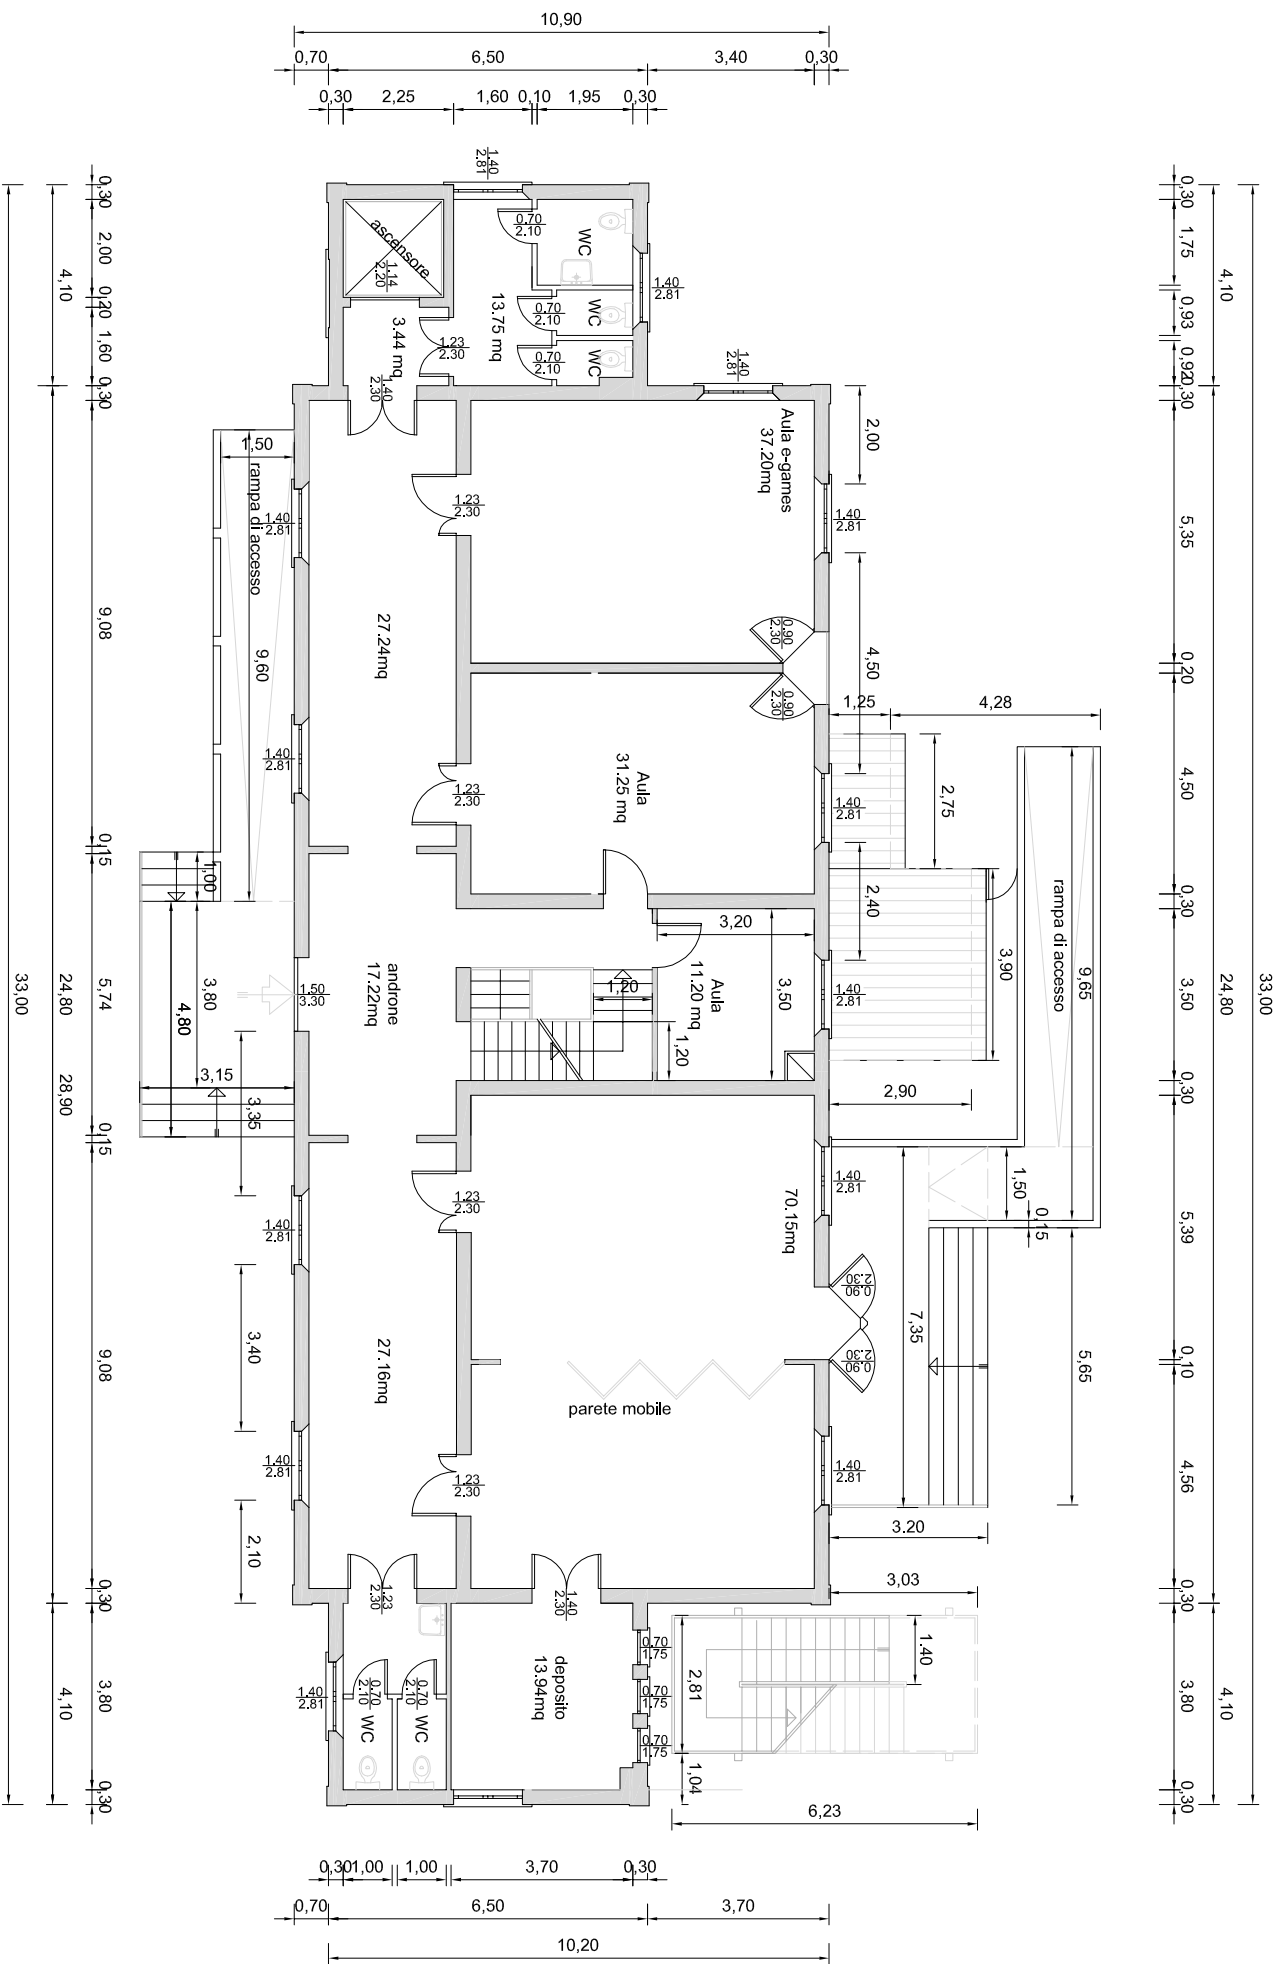

SCOLO AZZI

Ponte pedonale

VIA MANTOVA S.P. 69

PIANTA PIANO INTERRATO Scala 1:100

PIANTA PIANO TERRA
Scala 1:100

PIANTA PIANOMMEZZATO Scala 1:100

PIANTA PIANO PRIMO
 Scala 1:100